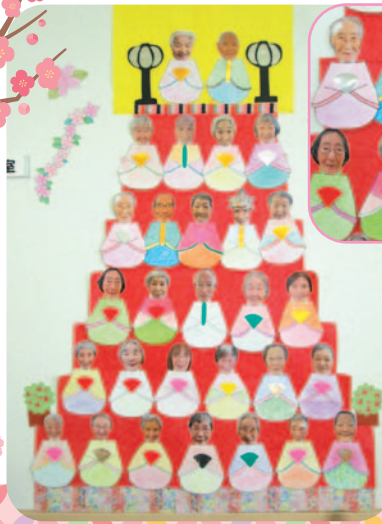

## 壁紙

先月皆さんが一生けん命に作った「おひなさま」の作品です。  
 雛段飾りも完成しました！  
 あら？見覚えのあるお顔が並んでいます👩👨  
 これぞ「さかえの郷の雛飾り」です★

3/3 はひなまつりでした👩👨  
 お昼は、ちらし寿司・茶碗蒸し・天ぷらを  
 おやつは、甘酒とひなあられをお出ししています。

# お菓子BOX

さて、お菓子BOXイベントです！  
お菓子の沢山入った箱の中に手を突っ込み、  
掘んだお菓子全てがあなたのものです!!  
頑張って沢山掘んでくださーい(・v・)/